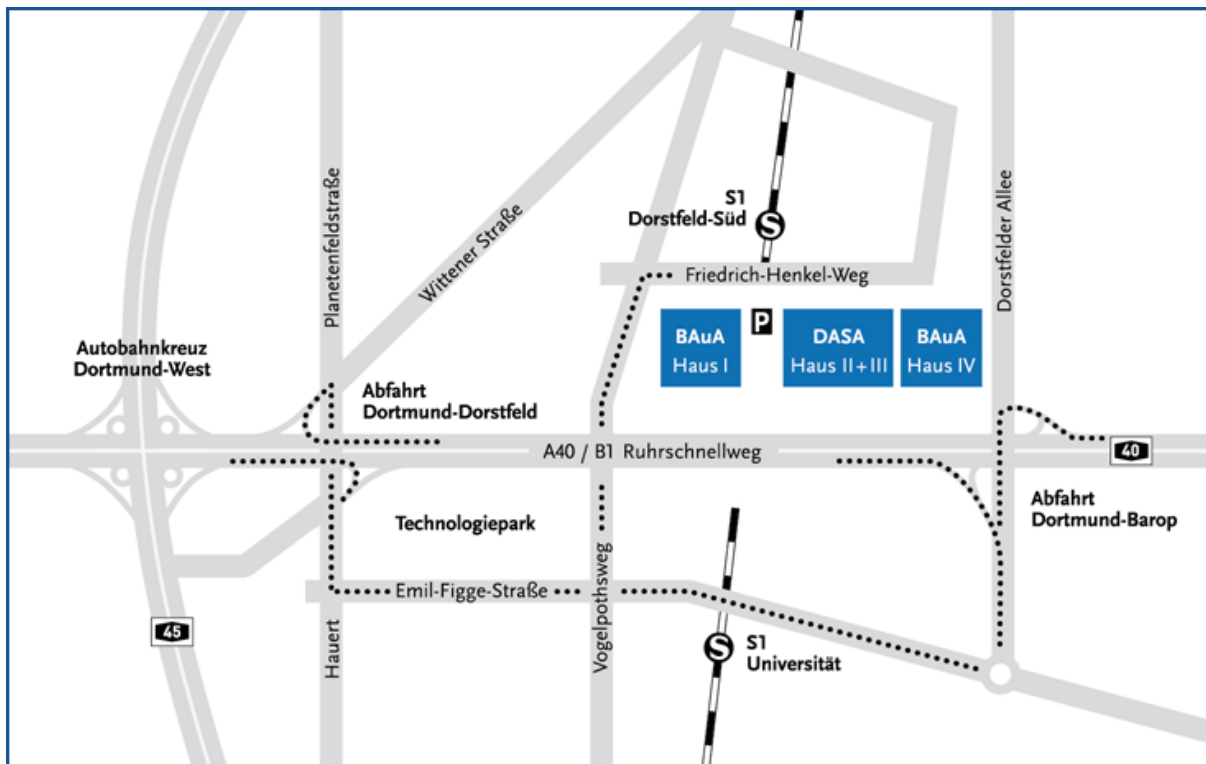

Bundesanstalt für Arbeitsschutz und Arbeitsmedizin

Friedrich-Henkel-Weg 1-25 // 44149 Dortmund

Anreise mit dem Auto

A 40/B 1-Ruhr Schnellweg

Abfahrt Dortmund-Dorstfeld/Universität

(nach der Abfahrt den Schildern „Deutsche Arbeitsschutzausstellung“ folgen)

oder

A 40/B 1-Ruhr Schnellweg

Abfahrt Dortmund-Barop

Anreise mit der Bahn

1) Von Dortmund Hauptbahnhof

S-Bahn S 1, Richtung Solingen, Gleis 6 oder 7

Haltepunkt: Dortmund-Dorstfeld Süd (Fahrzeit: ca. 5 Minuten)

2) Von Bochum Hauptbahnhof

S-Bahn S 1, Richtung Dortmund

Haltepunkt: Dortmund-Dorstfeld Süd (Fahrzeit: ca. 20 Minuten)