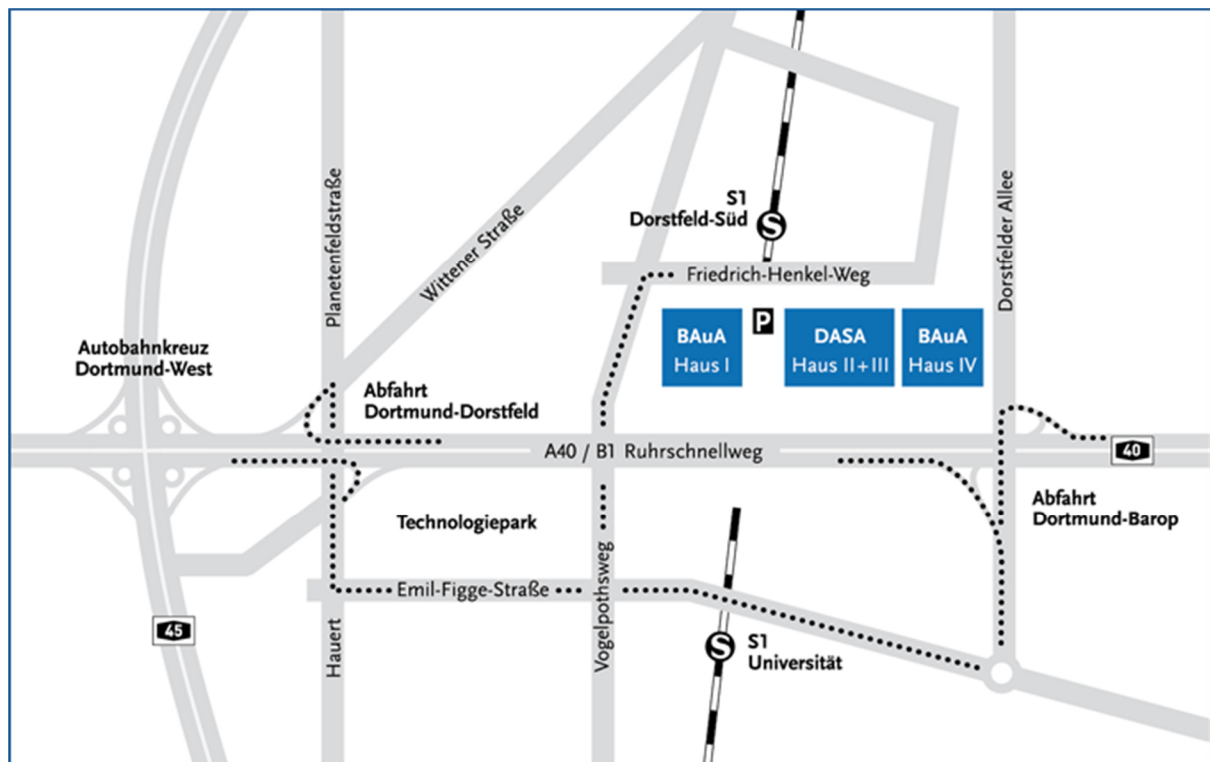

Bundesanstalt für Arbeitsschutz und Arbeitsmedizin

Friedrich-Henkel-Weg 1-25 // 44149 Dortmund

Anreise mit dem Auto

A 40/B 1-Ruhr Schnellweg

Abfahrt Dortmund-Dorstfeld/Universität

(nach der Abfahrt den Schildern „Deutsche Arbeitsschutzausstellung“ folgen)

oder

A 40/B 1-Ruhr Schnellweg

Abfahrt Dortmund-Barop

Anreise mit der Bahn

1) Von Dortmund Hauptbahnhof

S-Bahn S 1, Richtung Solingen, Gleis 6 oder 7

Haltepunkt: Dortmund-Dorstfeld Süd (Fahrzeit: ca. 5 Minuten)

2) Von Bochum Hauptbahnhof

S-Bahn S 1, Richtung Dortmund

Haltepunkt: Dortmund-Dorstfeld Süd (Fahrzeit: ca. 20 Minuten)